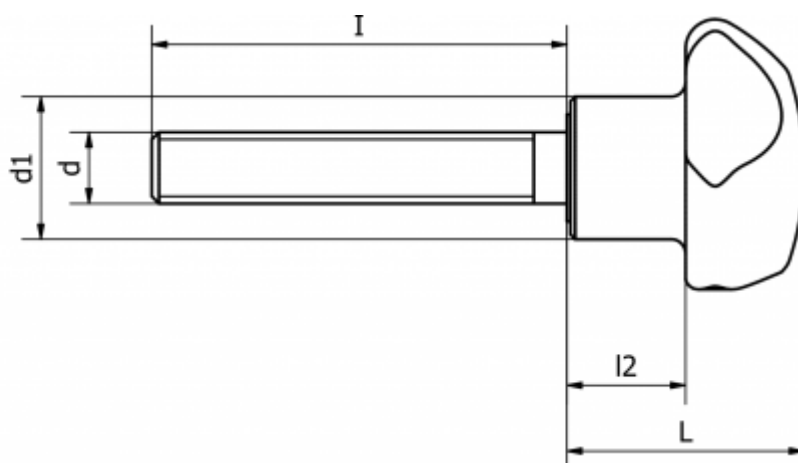

Varenummer: 2302167355
Beskrivelse: Stjernegreb
VTT.40-p-M6x20

Mål

D = 40
d = M6
d1 = 16
I = 20
l2 = 13.5
L = 27